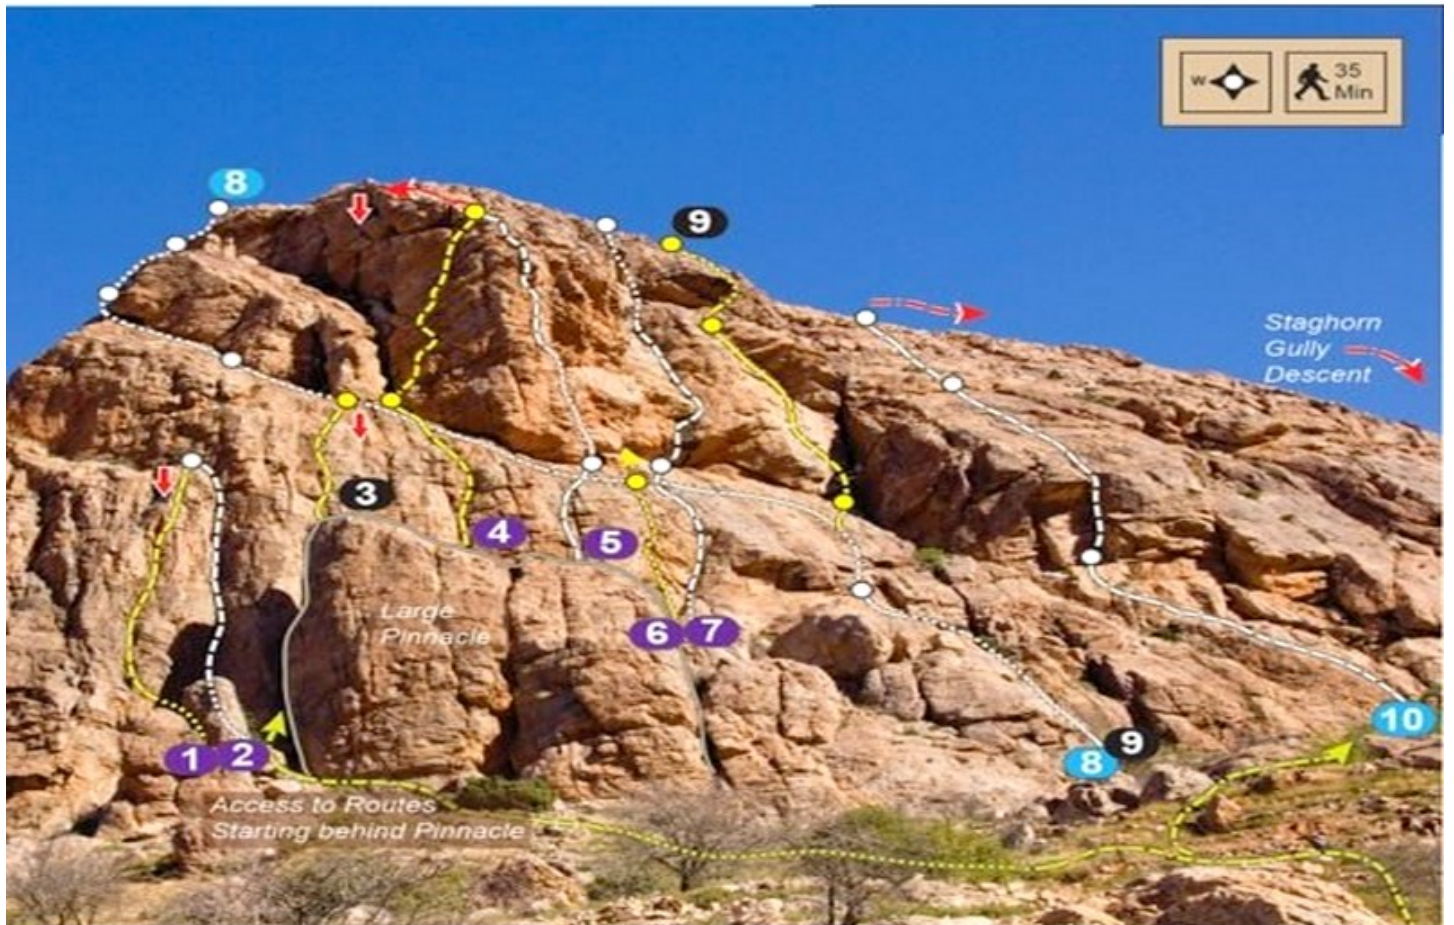

GEOPARC

JBEL BANI

Morocco Rock - Jebel el Kest and Taskra North Overview Map (Géoparc Jbel Bani)

Morocco Rock - Jebel el Kest and Taskra North Overview Map (Géoparc Jbel Bani) Source web: [climb-europe](http://climb-europe.com)